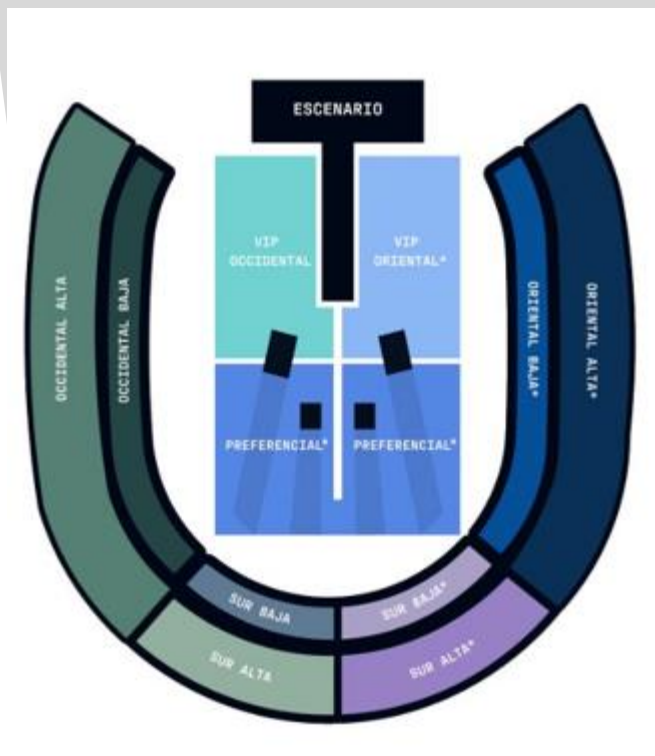

- El valor de las entradas (NO REEMBOLSABLES). Se requiere el prepago para realizar reserva del programa.
- La entrada incluida en el programa, "Sector VIP ORIENTAL", es un sector que estará habilitado para el ingreso de menores desde los 7 años.
- No está permitido el ingreso a mujeres en visible estado de embarazo.
- La localidad "VIP ORIENTAL", es de admisión general, lo cual implica que los asistentes al evento estarán de pie durante el evento.
- Dentro de las localidades de menores no se realizará la comercialización de bebidas alcohólicas. Todo menor de 17 años deberá estar acompañado de un adulto responsable.

CONDICIONES DE VENTAS

- VELMA LTDA (Intermediario de compra de boletas) No se responsabiliza por reembolsos, horarios, condiciones de seguridad, ubicaciones, realización, organización, contenido, calidad, cancelaciones, aplazamiento o modificación por fuerza mayor de los eventos a asistir, la responsabilidad será completamente de la empresa organizadora del evento.
- Las habitaciones dobles (DBL) con 2 camas twin podrán tener suplemento de tarifa de acuerdo a la configuración y disponibilidad de cada hotel.
- No incluye: Boletos aéreos, alimentación no descrita, propinas y gastos no especificados.
- Los programas están cotizados en servicios Regulares, se recomienda adicionar el suplemento de servicios privados para hacer más tranquilo y cómodo el viaje de los pasajeros.

**CONSULTA POR OTROS HOTELES Y/O SERVICIOS
TARIFAS SUJETAS A CONFIRMACIÓN AL MOMENTO DE EFECTUAR LA RESERVA**