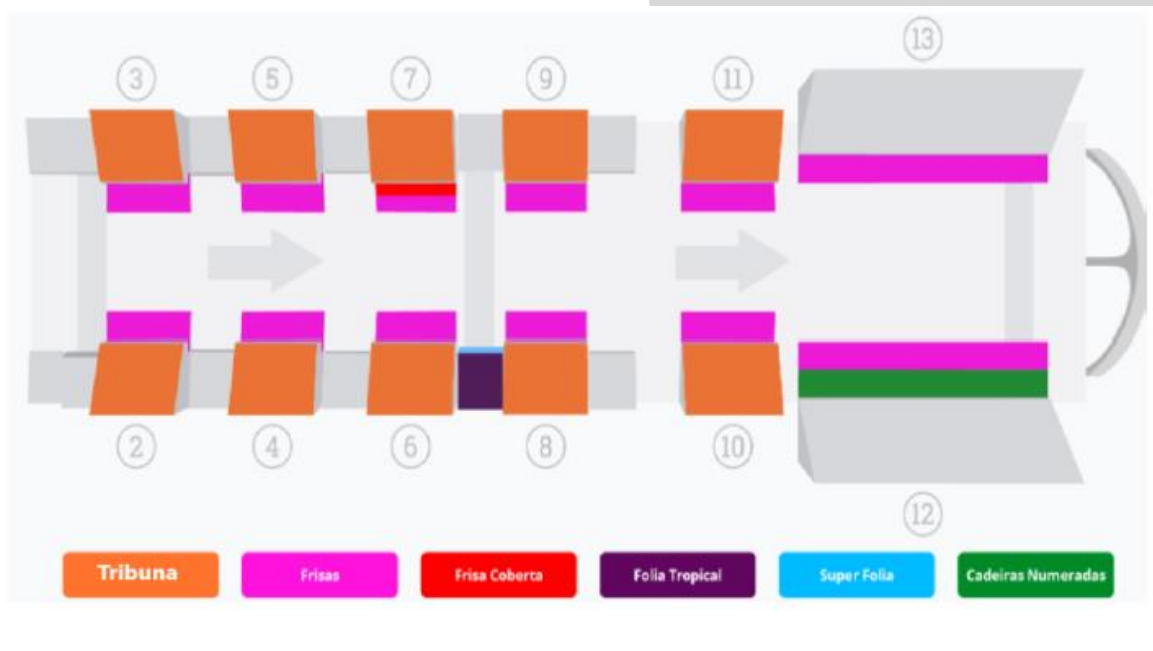

Precio en base a 2 personas viajando juntas

PAQUETE PARA GRUPO ESPECIAL

INCLUYE:

- 3 noches de alojamiento con desayuno
- Traslado Aeropuerto/Hotel/Aeropuerto en Regular
- 01 Entrada al Sambódromo Sector 7 o 9 (a elegir entre el 02/03, 03/03 o 04/03)
- Traslado Hotel/Sambódromo/Hotel en Regular

Precio en base a 2 personas viajando juntas

ITINERARIO SUGERIDO

Día 1: Llegada al aeropuerto de Rio (GIG) y traslado en servicio compartido hasta el hotel elegido.

Día 2: Desayuno en el hotel y mañana libre. Por la tarde-noche en horario a convenir traslado compartido al Sambódromo. Regreso al hotel incluido.

Día 3: Desayuno en el hotel y día libre. Sugerimos disfrutar de las playas de Copacabana e Ipanema.

Día 4: En horario a convenir traslado del hotel al aeropuerto de Rio.

MAPA DE UBICACIÓN DEL SAMBÓDROMO