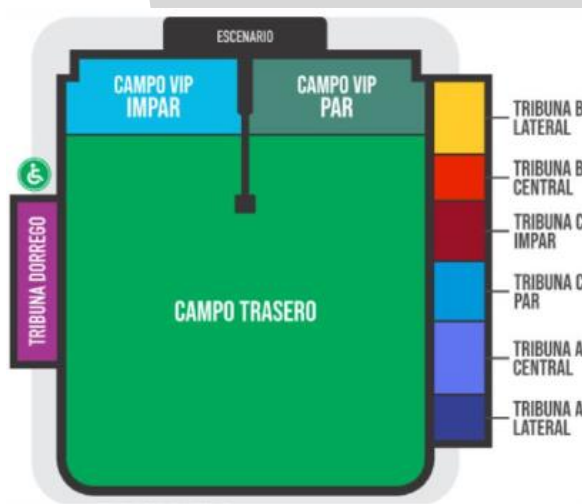

## INCLUYE:

- Traslado aeropuerto – hotel - aeropuerto
- 02 noches de alojamiento con desayuno en hotel seleccionado (In 06/03 Out 08/03)
- Traslado Hotel / Evento / Hotel el día del show
- Entrada para el show en categoría Campo
- Cupón de descuento de hasta 20% en compras y hasta un 14% de tax refund en Galerías Pacífico, en locales adheridos

## SUPLEMENTOS INGRESOS A OTROS SECTORES

Campo VIP: Usd 450.- NETO, por persona

Tribuna B: Usd 450.- NETO, por persona